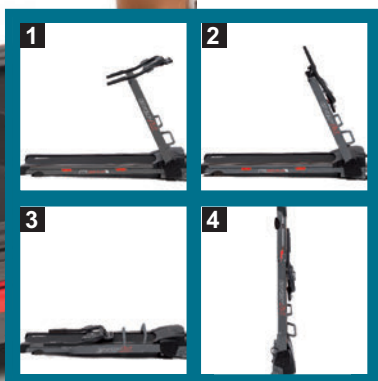

everfit

tapis roulant - salvaspazio  
treadmills - space saving

# TFK 355 SLIM

COD. TFK-355-SLIM

- MOTORE 1,75/2,75 (Peak) HP DC  
MOTOR 1,75/2,75 (Peak) HP DC
- VELOCITÀ 0,8 - 14,0 Km/h con incremento di 0,1 km/h  
SPEED 0,8 - 14,0 Km/h with 0,1 km/h increasing
- PIANO DI CORSA 420 x 1270 mm - spessore nastro 1,6 mm  
RUNNING BOARD 420 x 1270 mm - belt thickness 1,6 mm
- INCLINAZIONE manuale su 3 livelli  
INCLINE manual with 3-level adjuster
- CONSOLE display LCD 113x63 mm retro-illuminato  
blue backlight  
Informazioni: velocità, frequenza cardiaca,  
distanza, tempo, consumo calorico, programma in  
esecuzione  
CONSOLE LCD display 113x63 mm blue backlight  
Functions: speed, pulse, distance, time, calories,  
current working program
- PROGRAMMI 1 libero, 12 predefiniti, body fat tester  
PROGRAMS 1 manual, 12 pre-set, body fat tester
- DOTAZIONI supporto per smartphone/tablet  
EQUIPMENT smartphone/tablet holder included
- SALVASPAZIO 1590x750x250 mm  
SPACE SAVING 1590x750x250 mm