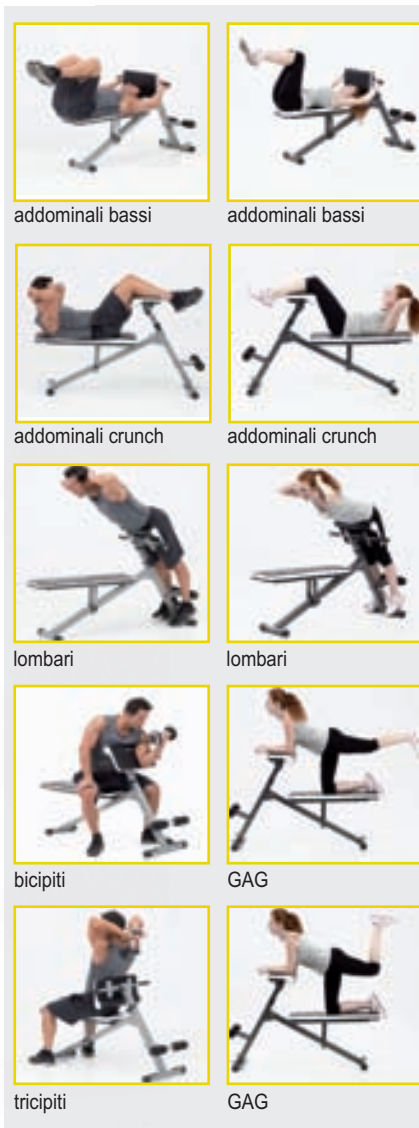

panche multiuso

TCORX
FITNESS IN MOTION

WBX40 MULTI FIT

PANCA HYPEREXTENSION

PANCA PIANA/INCLINABILE

RICHIUDIBILE

DATI TECNICI WBX-40

Peso massimo struttura (utilizzatore + carico pesi)	110 Kg
Sedile	imbottito - con rivestimento bicolore
Dimensione sedile	850X250x50 mm
Dimensione arm curl (incluso)	460x255x50 mm
Struttura	tubolare in acciaio rinforzato a sezione quadrata 50X50X1.5mm
Rulli	in foam ad alta densità
Peso del prodotto	15 Kg
Dimensioni prodotto	1390X715X1040 mm
Dimensione chiuso	1360X715X245 mm
Peso del prodotto imballato	16 Kg
Dimensioni imballo	1080x370x150 mm
Certificazioni	CE EN ISO 20957-1