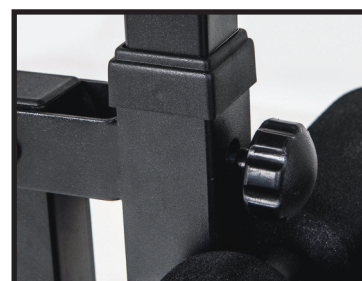

MSK | 500 NEW

ARM CURL INCLUSO

BUTTERFLY

Barra tricipiti e cavigliera per trazioni include

DATI TECNICI MSK-500

Peso massimo utilizzatore	100 kg
Pacco pesi	45 Kg
Dimensione sedile	400 x 330 x 45 mm
Dimensione schienale	285 x 610 x 45 mm
Funzioni	triceps, abdominal crunch, leg extension, high pull AB crunch, tricep push-down, lat pull down, biceps, pectoral fly, front press, leg kick back, seated shoulder press, upright row, standing leg curl, arm curl
Dotazione	barra tricipiti e cavigliera per trazioni incluse
Sistema di carrucole e pulegge	con cuscinetti a sfera
Sistema di cavi	in acciaio intrecciati rivestiti in poliuretano.
Struttura	tubolare in acciaio rinforzato a sezione rettangolare 45x45 mm Verniciatura doppia a polveri epossidiche, antigraffio
Rulli bloccaggio caviglie e leg extension	in foam ad alta densità
Peso del prodotto	89 Kg
Dimensioni prodotto	1585 x 925 x 2000 mm
Peso del prodotto imballato	94 Kg
Dimensioni imballo	1810 x 470 x 215 mm + 335 x 285 x 190 mm
Certificazioni	CE EN ISO 20957-1/957-4