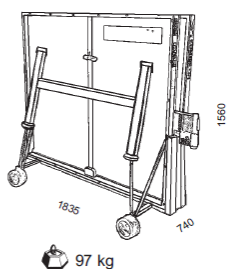

# 540

22 mm

INDOOR  
CHIPBOARD

Made in France

SKIL  
TOP

DSI<sup>®</sup> COMPACT<sup>®</sup>  
TECHNOLOGY

- PLAYING QUALITY
- TABLETOP DURABILITY
- SAFETY
- STABILITY - ROBUSTNESS
- EQUIPMENT - ERGONOMICS  
MANOEUVRABILITY

HOME & PRIVATE USE	CLUBS TOURNAMENTS	SCHOOL	PUBLIC PARKS	HOTELS RESORTS	ENTERPRISES SPECIAL EVENTS
	+++	++			

USES

111 kg

97 kg

PLAY-BACK

Norme EN 14468-1 (classe A)

	<b>COMPETITION</b>
<b>REFERENZA</b>	
<b>Modello</b>	540 ITTF
<b>Colore</b>	Blu 115 600
<b>Utilizzo</b>	Indoor
<b>QUALITA' DI GIOCO</b>	
<b>Spessore piano gioco</b>	22 mm
<b>Finitura</b>	SKILTOP
<b>Regolazione rete</b>	Tensione – Altezza
<b>RESISTENZA</b>	
<b>Piano gioco</b>	Agglomerato
<b>Telaio</b>	Acciaio
<b>SICUREZZA</b>	
<b>Compact Technology</b>	Si
<b>Sistema di chiusura</b>	DSI
<b>Punti di chiusura</b>	16 punti
<b>STABILITA' - ROBUSTEZZA</b>	
<b>Altezza telaio</b>	50 mm
<b>Dimensioni gambe</b>	60 mm x 40 mm
<b>Tipologia gambe</b>	Acciaio
<b>Piedino regolabile</b>	Ø 70 mm
<b>Tipologia ruote</b>	Special Indoor doppie
<b>Freni</b>	4
<b>ACCESSORI – ERGONOMIA – MANOVRABILITA'</b>	
<b>Ruote (spessore x diametro)</b>	150 mm x 30 mm
<b>Gioco su sedia a rotelle</b>	Si
<b>Rete</b>	Permanente e retrattile
<b>PESO - DIMENSIONI</b>	
<b>Peso Netto</b>	97 kg
<b>Peso Lordo</b>	109 kg
<b>Dimensioni piano gioco</b>	2740 x 1525 x 760 mm
<b>GARANZIA</b>	
<b>Garanzia</b>	3 anni
<b>Omologazione</b>	ITTF High Competition
<b>Categoria (Standard europei)</b>	EN 14468-1 – CLASSE A