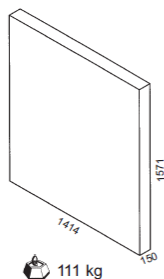

# 540

22 mm

INDOOR  
CHIPBOARD

Made in France

SKIL  
TOP

DSI<sup>®</sup> COMPACT<sup>®</sup>  
TECHNOLOGY

- PLAYING QUALITY
- TABLETOP DURABILITY
- SAFETY
- STABILITY - ROBUSTNESS
- EQUIPMENT - ERGONOMICS  
MANOEUVRABILITY

HOME & PRIVATE USE	CLUBS TOURNAMENTS	SCHOOL	PUBLIC PARKS	HOTELS RESORTS	ENTERPRISES SPECIAL EVENTS
	+++	++			

USES

111 kg

97 kg

PLAY-BACK

Norme EN 14468-1 (classe A)

	<b>COMPETITION</b>
<b>REFERENZA</b>	
<b>Modello</b>	540 ITTF
<b>Colore</b>	Blu 115 600
<b>Utilizzo</b>	Indoor
<b>QUALITA' DI GIOCO</b>	
<b>Spessore piano gioco</b>	22 mm
<b>Finitura</b>	SKILTOP
<b>Regolazione rete</b>	Tensione – Altezza
<b>RESISTENZA</b>	
<b>Piano gioco</b>	Agglomerato
<b>Telaio</b>	Acciaio
<b>SICUREZZA</b>	
<b>Compact Technology</b>	Si
<b>Sistema di chiusura</b>	DSI
<b>Punti di chiusura</b>	16 punti
<b>STABILITA' - ROBUSTEZZA</b>	
<b>Altezza telaio</b>	50 mm
<b>Dimensioni gambe</b>	60 mm x 40 mm
<b>Tipologia gambe</b>	Acciaio
<b>Piedino regolabile</b>	Ø 70 mm
<b>Tipologia ruote</b>	Special Indoor doppie
<b>Freni</b>	4
<b>ACCESSORI – ERGONOMIA – MANOVRABILITA'</b>	
<b>Ruote (spessore x diametro)</b>	150 mm x 30 mm
<b>Gioco su sedia a rotelle</b>	Si
<b>Rete</b>	Permanente e retrattile
<b>PESO - DIMENSIONI</b>	
<b>Peso Netto</b>	97 kg
<b>Peso Lordo</b>	109 kg
<b>Dimensioni piano gioco</b>	2740 x 1525 x 760 mm
<b>GARANZIA</b>	
<b>Garanzia</b>	3 anni
<b>Omologazione</b>	ITTF High Competition
<b>Categoria (Standard europei)</b>	EN 14468-1 – CLASSE A