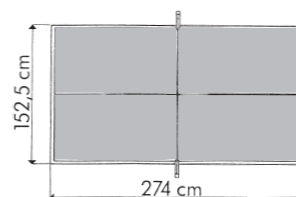

HOME & PRIVATE USE	CLUBS TOURNAMENTS	SCHOOL	PUBLIC PARKS	HOTELS RESORTS	ENTERPRISES SPECIAL EVENTS
	+++	++			

USES

111 kg

97 kg

PLAY-BACK

Norme EN 14468-1 (classe A)

	<b>COMPETITION</b>
<b>REFERENZA</b>	
<b>Modello</b>	540 ITTF
<b>Colore</b>	Blu 115 600
<b>Utilizzo</b>	Indoor
<b>QUALITA' DI GIOCO</b>	
<b>Spessore piano gioco</b>	22 mm
<b>Finitura</b>	SKILTOP
<b>Regolazione rete</b>	Tensione – Altezza
<b>RESISTENZA</b>	
<b>Piano gioco</b>	Agglomerato
<b>Telaio</b>	Acciaio
<b>SICUREZZA</b>	
<b>Compact Technology</b>	Si
<b>Sistema di chiusura</b>	DSI
<b>Punti di chiusura</b>	16 punti
<b>STABILITA' - ROBUSTEZZA</b>	
<b>Altezza telaio</b>	50 mm
<b>Dimensioni gambe</b>	60 mm x 40 mm
<b>Tipologia gambe</b>	Acciaio
<b>Piedino regolabile</b>	Ø 70 mm
<b>Tipologia ruote</b>	Special Indoor doppie
<b>Freni</b>	4
<b>ACCESSORI – ERGONOMIA – MANOVRABILITA'</b>	
<b>Ruote (spessore x diametro)</b>	150 mm x 30 mm
<b>Gioco su sedia a rotelle</b>	Si
<b>Rete</b>	Permanente e retrattile
<b>PESO - DIMENSIONI</b>	
<b>Peso Netto</b>	97 kg
<b>Peso Lordo</b>	109 kg
<b>Dimensioni piano gioco</b>	2740 x 1525 x 760 mm
<b>GARANZIA</b>	
<b>Garanzia</b>	3 anni
<b>Omologazione</b>	ITTF High Competition
<b>Categoria (Standard europei)</b>	EN 14468-1 – CLASSE A