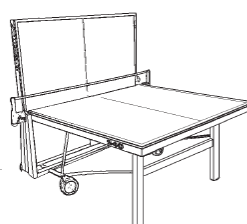

HOME & PRIVATE USE	CLUBS TOURNAMENTS	SCHOOL	PUBLIC PARKS	HOTELS RESORTS	ENTERPRISES SPECIAL EVENTS
	+++	++			

USES

111 kg

97 kg

PLAY-BACK

Norme EN 14468-1 (classe A)

	<b>COMPETITION</b>
<b>REFERENZA</b>	
<b>Modello</b>	540 ITTF
<b>Colore</b>	Blu 115 600
<b>Utilizzo</b>	Indoor
<b>QUALITA' DI GIOCO</b>	
<b>Spessore piano gioco</b>	22 mm
<b>Finitura</b>	SKILTOP
<b>Regolazione rete</b>	Tensione – Altezza
<b>RESISTENZA</b>	
<b>Piano gioco</b>	Agglomerato
<b>Telaio</b>	Acciaio
<b>SICUREZZA</b>	
<b>Compact Technology</b>	Si
<b>Sistema di chiusura</b>	DSI
<b>Punti di chiusura</b>	16 punti
<b>STABILITA' - ROBUSTEZZA</b>	
<b>Altezza telaio</b>	50 mm
<b>Dimensioni gambe</b>	60 mm x 40 mm
<b>Tipologia gambe</b>	Acciaio
<b>Piedino regolabile</b>	Ø 70 mm
<b>Tipologia ruote</b>	Special Indoor doppie
<b>Freni</b>	4
<b>ACCESSORI – ERGONOMIA – MANOVRABILITA'</b>	
<b>Ruote (spessore x diametro)</b>	150 mm x 30 mm
<b>Gioco su sedia a rotelle</b>	Si
<b>Rete</b>	Permanente e retrattile
<b>PESO - DIMENSIONI</b>	
<b>Peso Netto</b>	97 kg
<b>Peso Lordo</b>	109 kg
<b>Dimensioni piano gioco</b>	2740 x 1525 x 760 mm
<b>GARANZIA</b>	
<b>Garanzia</b>	3 anni
<b>Omologazione</b>	ITTF High Competition
<b>Categoria (Standard europei)</b>	EN 14468-1 – CLASSE A