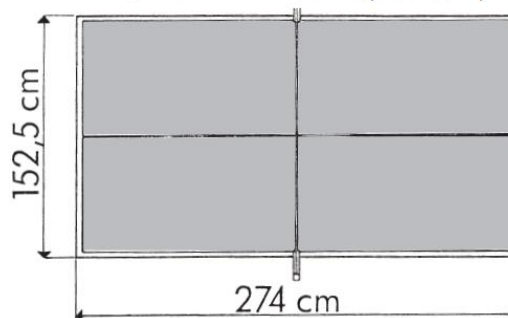

610

cornilleau

22 mm

INDOOR
CHIPBOARD

**SKIL
TOP**

ITTF APPROVED

Made in France

USES

 108 kg

 94 kg

Norme EN 14468-1 (classe A)

	COMPETITION
REFERENZA	
Modello	610 ITTF
Colore	Blu 116 610
Utilizzo	Indoor
QUALITA' DI GIOCO	
Spessore piano gioco	22 mm
Finitura	SKILTOP
Regolazione rete	Tensione – Altezza
RESISTENZA	
Piano gioco	Agglomerato
Telaio	Acciaio
SICUREZZA	
Compact Technology	Si
Sistema di chiusura	DSI
Punti di chiusura	16 punti
STABILITA' - ROBUSTEZZA	
Altezza telaio	50 mm
Dimensioni gambe	80 mm x 40 mm
Tipologia gambe	Acciaio
Tipologia ruote	Ruote sotto il piano
ACCESSORI – ERGONOMIA – MANOVRABILITA'	
Ruote (spessore x diametro)	-
Gioco su sedia a rotelle	Si
Rete	Fissaggio a vite
PESO - DIMENSIONI	
Peso Netto	94 kg
Peso Lordo	108 kg
Dimensioni piano gioco	2740 x 1525 x 760 mm
GARANZIA	
Garanzia sui pezzi	3 anni
Garanzia piano gioco	ITTF High Competition
Omologazione	EN 14468-1 – CLASSE A