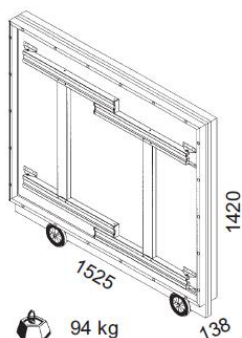

610

cornilleau

22 mm

INDOOR
CHIPBOARD

**SKIL
TOP**

ITTF APPROVED

Made in France

USES

 108 kg

 94 kg

Norme EN 14468-1 (classe A)

	COMPETITION
REFERENZA	
Modello	610 ITTF
Colore	Blu 116 610
Utilizzo	Indoor
QUALITA' DI GIOCO	
Spessore piano gioco	22 mm
Finitura	SKILTOP
Regolazione rete	Tensione – Altezza
RESISTENZA	
Piano gioco	Agglomerato
Telaio	Acciaio
SICUREZZA	
Compact Technology	Si
Sistema di chiusura	DSI
Punti di chiusura	16 punti
STABILITA' - ROBUSTEZZA	
Altezza telaio	50 mm
Dimensioni gambe	80 mm x 40 mm
Tipologia gambe	Acciaio
Tipologia ruote	Ruote sotto il piano
ACCESSORI – ERGONOMIA – MANOVRABILITA'	
Ruote (spessore x diametro)	-
Gioco su sedia a rotelle	Si
Rete	Fissaggio a vite
PESO - DIMENSIONI	
Peso Netto	94 kg
Peso Lordo	108 kg
Dimensioni piano gioco	2740 x 1525 x 760 mm
GARANZIA	
Garanzia sui pezzi	3 anni
Garanzia piano gioco	ITTF High Competition
Omologazione	EN 14468-1 – CLASSE A