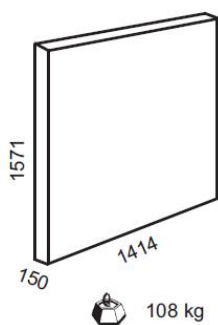

610

cornilleau

22 mm

INDOOR
CHIPBOARD

**SKIL
TOP**

ITTF APPROVED

Made in France

USES

 108 kg

 94 kg

Norme EN 14468-1 (classe A)

	COMPETITION
REFERENZA	
Modello	610 ITTF
Colore	Blu 116 610
Utilizzo	Indoor
QUALITA' DI GIOCO	
Spessore piano gioco	22 mm
Finitura	SKILTOP
Regolazione rete	Tensione – Altezza
RESISTENZA	
Piano gioco	Agglomerato
Telaio	Acciaio
SICUREZZA	
Compact Technology	Si
Sistema di chiusura	DSI
Punti di chiusura	16 punti
STABILITA' - ROBUSTEZZA	
Altezza telaio	50 mm
Dimensioni gambe	80 mm x 40 mm
Tipologia gambe	Acciaio
Tipologia ruote	Ruote sotto il piano
ACCESSORI – ERGONOMIA – MANOVRABILITA'	
Ruote (spessore x diametro)	-
Gioco su sedia a rotelle	Si
Rete	Fissaggio a vite
PESO - DIMENSIONI	
Peso Netto	94 kg
Peso Lordo	108 kg
Dimensioni piano gioco	2740 x 1525 x 760 mm
GARANZIA	
Garanzia sui pezzi	3 anni
Garanzia piano gioco	ITTF High Competition
Omologazione	EN 14468-1 – CLASSE A