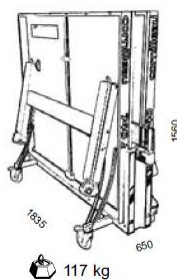

740

25 mm

INDOOR
CHIPBOARD

SKIL
TOP

DSI[®] COMPACT[®]
TECHNOLOGY

- PLAYING QUALITY
- TABLETOP DURABILITY
- SAFETY
- STABILITY - ROBUSTNESS
- EQUIPMENT - ERGONOMICS
MANOEUVRABILITY

HOME & PRIVATE USE	CLUBS TOURNAMENTS	SCHOOL	PUBLIC PARKS	HOTELS RESORTS	ENTERPRISES SPECIAL EVENTS
	+++				

USES

Norme EN 14468-1 (classe A)

	COMPETITION
REFERENZA	
Modello	740 ITTF
Colore	Blue 117 600
Utilizzo	Indoor
QUALITA' DI GIOCO	
Spessore piano gioco	25 mm
Finitura	SKILTOP
Regolazione rete	Tensione – Altezza
RESISTENZA	
Piano gioco	Agglomerato
Telaio	Acciaio
SICUREZZA	
Compact Technology	Si
Sistema di chiusura	DSI
Punti di chiusura	16 punti
STABILITA' - ROBUSTEZZA	
Altezza telaio	70 mm
Dimensioni gambe	120 mm x 60 mm
Tipologia gambe	Acciaio
Piedino regolabile	Ø 135 mm
Tipologia ruote	Special Indoor cuscinetti a sfera
Freni	4
ACCESSORI – ERGONOMIA – MANOVRABILITA'	
Ruote (spessore x diametro)	125 mm x 35 mm
Gioco su sedia a rotelle	Si
Rete	Permanente e retrattile
PESO - DIMENSIONI	
Peso Netto	117 kg
Peso Lordo	133 kg
Dimensioni piano gioco	2740 x 1525 x 760 mm
GARANZIA	
Garanzia	3 anni
Omologazione	ITTF High Competition
Categoria (Standard europei)	EN 14468-1 – CLASSE A