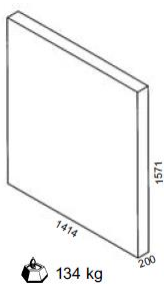

740

25 mm

INDOOR
CHIPBOARD

SKIL
TOP

DSI[®] COMPACT[®]
TECHNOLOGY

- PLAYING QUALITY
- TABLETOP DURABILITY
- SAFETY
- STABILITY - ROBUSTNESS
- EQUIPMENT - ERGONOMICS
MANOEUVRABILITY

HOME & PRIVATE USE	CLUBS TOURNAMENTS	SCHOOL	PUBLIC PARKS	HOTELS RESORTS	ENTERPRISES SPECIAL EVENTS
	+++				

USES

Norme EN 14468-1 (classe A)

	COMPETITION
REFERENZA	
Modello	740 ITTF
Colore	Blue 117 600
Utilizzo	Indoor
QUALITA' DI GIOCO	
Spessore piano gioco	25 mm
Finitura	SKILTOP
Regolazione rete	Tensione – Altezza
RESISTENZA	
Piano gioco	Agglomerato
Telaio	Acciaio
SICUREZZA	
Compact Technology	Si
Sistema di chiusura	DSI
Punti di chiusura	16 punti
STABILITA' - ROBUSTEZZA	
Altezza telaio	70 mm
Dimensioni gambe	120 mm x 60 mm
Tipologia gambe	Acciaio
Piedino regolabile	Ø 135 mm
Tipologia ruote	Special Indoor cuscinetti a sfera
Freni	4
ACCESSORI – ERGONOMIA – MANOVRABILITA'	
Ruote (spessore x diametro)	125 mm x 35 mm
Gioco su sedia a rotelle	Si
Rete	Permanente e retrattile
PESO - DIMENSIONI	
Peso Netto	117 kg
Peso Lordo	133 kg
Dimensioni piano gioco	2740 x 1525 x 760 mm
GARANZIA	
Garanzia	3 anni
Omologazione	ITTF High Competition
Categoria (Standard europei)	EN 14468-1 – CLASSE A