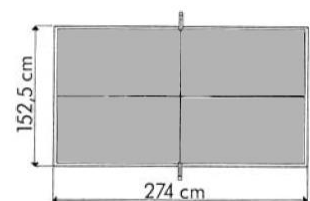

USES

Norme EN 14468-1 (classe A)

	COMPETITION
REFERENZA	
Modello	740 ITTF
Colore	Blue 117 600
Utilizzo	Indoor
QUALITA' DI GIOCO	
Spessore piano gioco	25 mm
Finitura	SKILTOP
Regolazione rete	Tensione – Altezza
RESISTENZA	
Piano gioco	Agglomerato
Telaio	Acciaio
SICUREZZA	
Compact Technology	Si
Sistema di chiusura	DSI
Punti di chiusura	16 punti
STABILITA' - ROBUSTEZZA	
Altezza telaio	70 mm
Dimensioni gambe	120 mm x 60 mm
Tipologia gambe	Acciaio
Piedino regolabile	Ø 135 mm
Tipologia ruote	Special Indoor cuscinetti a sfera
Freni	4
ACCESSORI – ERGONOMIA – MANOVRABILITA'	
Ruote (spessore x diametro)	125 mm x 35 mm
Gioco su sedia a rotelle	Si
Rete	Permanente e retrattile
PESO - DIMENSIONI	
Peso Netto	117 kg
Peso Lordo	133 kg
Dimensioni piano gioco	2740 x 1525 x 760 mm
GARANZIA	
Garanzia	3 anni
Omologazione	ITTF High Competition
Categoria (Standard europei)	EN 14468-1 – CLASSE A