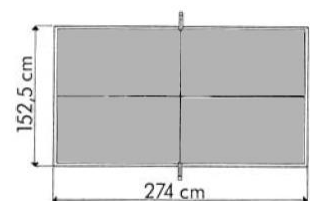

Made in France

HOME & PRIVATE USE	CLUBS TOURNAMENTS	SCHOOL	PUBLIC PARKS	HOTELS RESORTS	ENTERPRISES SPECIAL EVENTS
					
	+++	+	+++	+++	+++

USES

Norme EN 14468-1

	COMPETITION + INSTITUTIONAL
REFERENZA	
Modello	740 LONGLIFE
Colore	Grigio 117 817
Utilizzo	Outdoor & Indoor
QUALITA' DI GIOCO	
Spessore piano gioco	9 mm
Finitura	MATTOP
Regolazione rete	Tensione – Altezza
RESISTENZA	
Piano gioco	Resina stratificata Ultra-durevole
Telaio	Aluzinc Outdoor Ultra-durevole
SICUREZZA	
Compact Technology	Si
Sistema di chiusura	DSI
Punti di chiusura	16 punti
STABILITA' - ROBUSTEZZA	
Altezza telaio	80 mm
Dimensioni gambe	120 mm x 60 mm
Tipologia gambe	Acciaio
Piedino regolabile	Ø 135 mm
Tipologia ruote	Special Indoor a cuscinetti a sfera
Freni	4
ACCESSORI – ERGONOMIA – MANOVRABILITA'	
Ruote (spessore x diametro)	125 mm x 35 mm
Gioco su sedia a rotelle	Si
Rete	Permanente e retrattile
PESO - DIMENSIONI	
Peso Netto	117 kg
Peso Lordo	133 kg
Dimensioni piano gioco	2740 x 1525 x 760 mm
GARANZIA	
Garanzia sui pezzi	10 anni
Omologazione	USATT
Categoria (Standards Europei)	EN 14468-1