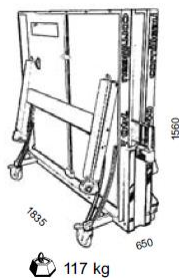

740 LONGLIFE

9 mm

OUTDOOR
RESIN LAMINATE

**MAT
TOP**

**DSI[®] COMPACT[®]
TECHNOLOGY**

ITTF APPROVED

ITTFW

PLAYING QUALITY
TABLETOP DURABILITY
SAFETY
STABILITY - ROBUSTNESS

Made in France

HOME & PRIVATE USE	CLUBS TOURNAMENTS	SCHOOL	PUBLIC PARKS	HOTELS RESORTS	ENTERPRISES SPECIAL EVENTS
					
	+++	+	+++	+++	+++

USES

Norme EN 14468-1

	COMPETITION + INSTITUTIONAL
REFERENZA	
Modello	740 LONGLIFE
Colore	Grigio 117 817
Utilizzo	Outdoor & Indoor
QUALITA' DI GIOCO	
Spessore piano gioco	9 mm
Finitura	MATTOP
Regolazione rete	Tensione – Altezza
RESISTENZA	
Piano gioco	Resina stratificata Ultra-durevole
Telaio	Aluzinc Outdoor Ultra-durevole
SICUREZZA	
Compact Technology	Si
Sistema di chiusura	DSI
Punti di chiusura	16 punti
STABILITA' - ROBUSTEZZA	
Altezza telaio	80 mm
Dimensioni gambe	120 mm x 60 mm
Tipologia gambe	Acciaio
Piedino regolabile	Ø 135 mm
Tipologia ruote	Special Indoor a cuscinetti a sfera
Freni	4
ACCESSORI – ERGONOMIA – MANOVRABILITA'	
Ruote (spessore x diametro)	125 mm x 35 mm
Gioco su sedia a rotelle	Si
Rete	Permanente e retrattile
PESO - DIMENSIONI	
Peso Netto	117 kg
Peso Lordo	133 kg
Dimensioni piano gioco	2740 x 1525 x 760 mm
GARANZIA	
Garanzia sui pezzi	10 anni
Omologazione	USATT
Categoria (Standards Europei)	EN 14468-1