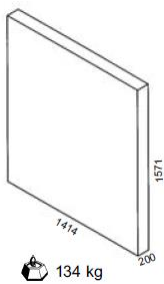

740 LONGLIFE

9 mm

OUTDOOR
RESIN LAMINATE

**MAT
TOP**

**DSI[®] COMPACT[®]
TECHNOLOGY**

ITTF APPROVED

ITTFW

PLAYING QUALITY
TABLETOP DURABILITY
SAFETY
STABILITY - ROBUSTNESS

Made in France

HOME & PRIVATE USE	CLUBS TOURNAMENTS	SCHOOL	PUBLIC PARKS	HOTELS RESORTS	ENTERPRISES SPECIAL EVENTS
					
	+++	+	+++	+++	+++

USES

Norme EN 14468-1

	COMPETITION + INSTITUTIONAL
REFERENZA	
Modello	740 LONGLIFE
Colore	Grigio 117 817
Utilizzo	Outdoor & Indoor
QUALITA' DI GIOCO	
Spessore piano gioco	9 mm
Finitura	MATTOP
Regolazione rete	Tensione – Altezza
RESISTENZA	
Piano gioco	Resina stratificata Ultra-durevole
Telaio	Aluzinc Outdoor Ultra-durevole
SICUREZZA	
Compact Technology	Si
Sistema di chiusura	DSI
Punti di chiusura	16 punti
STABILITA' - ROBUSTEZZA	
Altezza telaio	80 mm
Dimensioni gambe	120 mm x 60 mm
Tipologia gambe	Acciaio
Piedino regolabile	Ø 135 mm
Tipologia ruote	Special Indoor a cuscinetti a sfera
Freni	4
ACCESSORI – ERGONOMIA – MANOVRABILITA'	
Ruote (spessore x diametro)	125 mm x 35 mm
Gioco su sedia a rotelle	Si
Rete	Permanente e retrattile
PESO - DIMENSIONI	
Peso Netto	117 kg
Peso Lordo	133 kg
Dimensioni piano gioco	2740 x 1525 x 760 mm
GARANZIA	
Garanzia sui pezzi	10 anni
Omologazione	USATT
Categoria (Standards Europei)	EN 14468-1