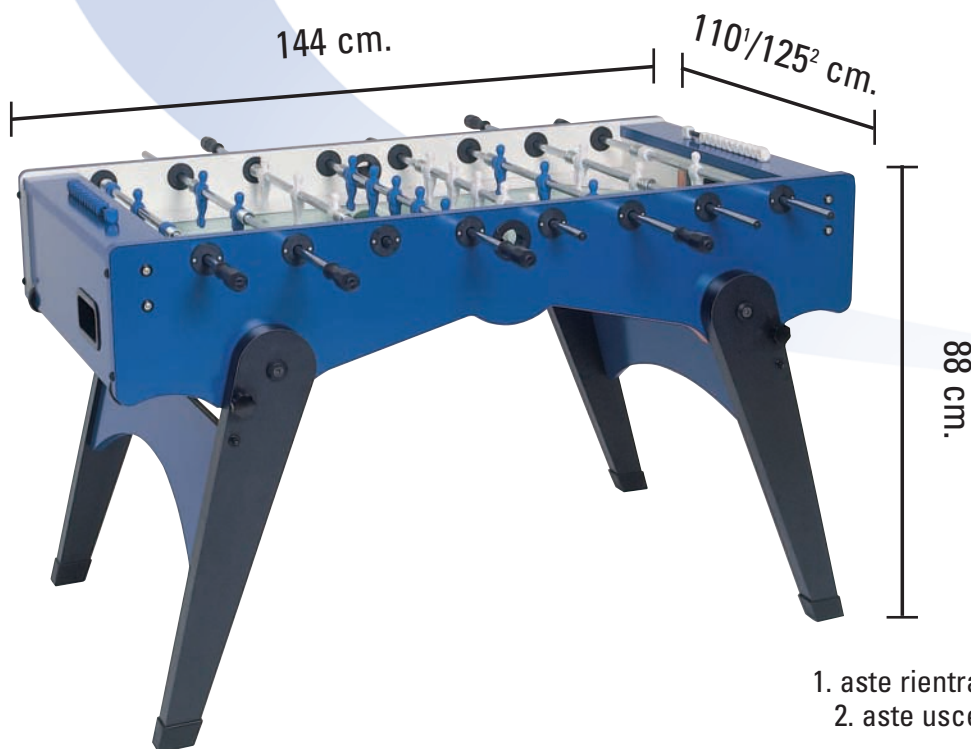

FOLDY

Garlando
Leader in pool and football tables

1. aste rientranti
2. aste uscenti