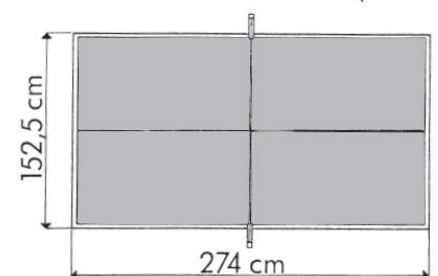

USES

Norme EN 14468-1 / 15312 (classe C)

 282 kg

 162 kg

	<b>OUTDOOR</b>
<b>REFERENZA</b>	
<b>Modello</b>	Park
<b>Colore</b>	Grigio 123 137
<b>Utilizzo</b>	Outdoor
<b>QUALITA' DI GIOCO</b>	
<b>Spessore piano gioco</b>	9 mm
<b>Finitura</b>	MATTOP
<b>Regolazione rete</b>	(Tensione – Altezza con kit rete Advance Optional)
<b>RESISTENZA</b>	
<b>Piano gioco</b>	Resina stratificata Ultra-durevole
<b>Telaio</b>	Aluzinc Outdoor Ultra-durevole
<b>SICUREZZA</b>	
<b>Sistema di chiusura</b>	Tavolo statico
<b>Protezione angoli</b>	Si
<b>STABILITA' - ROBUSTEZZA</b>	
<b>Altezza telaio</b>	80 mm
<b>Dimensioni gambe</b>	90 mm
<b>Tipologia gambe</b>	Acciaio galvanizzato
<b>ACCESSORI – ERGONOMIA – MANOVRABILITA'</b>	
<b>Gioco su sedia a rotelle</b>	Si
<b>Rete</b>	Fissa in acciaio
<b>PESO - DIMENSIONI</b>	
<b>Peso Netto</b>	162 kg
<b>Peso Lordo</b>	282 kg
<b>Dimensioni piano gioco</b>	2740 x 1525 x 760 mm
<b>GARANZIA</b>	
<b>Garanzia</b>	10 anni
<b>Omologazione</b>	FFTT LEISURE
<b>Categoria (Standard europei)</b>	EN 14468-1 – CLASSE B