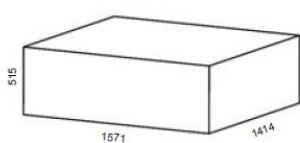

# PARK

cornilleau

9 mm

80 mm

OUTDOOR  
RESIN LAMINATE

MAT  
TOP

Made in France

HOME & PRIVATE USE	CLUBS TOURNAMENTS	SCHOOL	PUBLIC PARKS	HOTELS RESORTS	ENTERPRISES SPECIAL EVENTS
					
		+	+++	+++	+++

USES

Norme EN 14468-1 / 15312 (classe C)

 282 kg

 162 kg

	<b>OUTDOOR</b>
<b>REFERENZA</b>	
<b>Modello</b>	Park
<b>Colore</b>	Grigio 123 137
<b>Utilizzo</b>	Outdoor
<b>QUALITA' DI GIOCO</b>	
<b>Spessore piano gioco</b>	9 mm
<b>Finitura</b>	MATTOP
<b>Regolazione rete</b>	(Tensione – Altezza con kit rete Advance Optional)
<b>RESISTENZA</b>	
<b>Piano gioco</b>	Resina stratificata Ultra-durevole
<b>Telaio</b>	Aluzinc Outdoor Ultra-durevole
<b>SICUREZZA</b>	
<b>Sistema di chiusura</b>	Tavolo statico
<b>Protezione angoli</b>	Si
<b>STABILITA' - ROBUSTEZZA</b>	
<b>Altezza telaio</b>	80 mm
<b>Dimensioni gambe</b>	90 mm
<b>Tipologia gambe</b>	Acciaio galvanizzato
<b>ACCESSORI – ERGONOMIA – MANOVRABILITA'</b>	
<b>Gioco su sedia a rotelle</b>	Si
<b>Rete</b>	Fissa in acciaio
<b>PESO - DIMENSIONI</b>	
<b>Peso Netto</b>	162 kg
<b>Peso Lordo</b>	282 kg
<b>Dimensioni piano gioco</b>	2740 x 1525 x 760 mm
<b>GARANZIA</b>	
<b>Garanzia</b>	10 anni
<b>Omologazione</b>	FFTT LEISURE
<b>Categoria (Standard europei)</b>	EN 14468-1 – CLASSE B