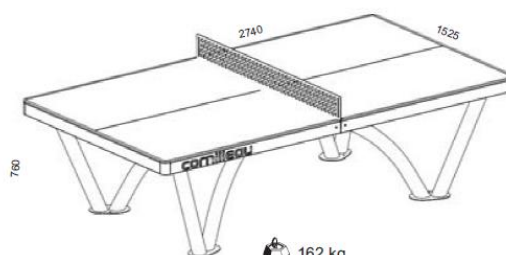

# PARK

cornilleau

9 mm

80 mm

OUTDOOR  
RESIN LAMINATE

MAT  
TOP

Made in France

HOME & PRIVATE USE	CLUBS TOURNAMENTS	SCHOOL	PUBLIC PARKS	HOTELS RESORTS	ENTERPRISES SPECIAL EVENTS
					
		+	+++	+++	+++

USES

Norme EN 14468-1 / 15312 (classe C)

 282 kg

 162 kg

	<b>OUTDOOR</b>
<b>REFERENZA</b>	
<b>Modello</b>	Park
<b>Colore</b>	Grigio 123 137
<b>Utilizzo</b>	Outdoor
<b>QUALITA' DI GIOCO</b>	
<b>Spessore piano gioco</b>	9 mm
<b>Finitura</b>	MATTOP
<b>Regolazione rete</b>	(Tensione – Altezza con kit rete Advance Optional)
<b>RESISTENZA</b>	
<b>Piano gioco</b>	Resina stratificata Ultra-durevole
<b>Telaio</b>	Aluzinc Outdoor Ultra-durevole
<b>SICUREZZA</b>	
<b>Sistema di chiusura</b>	Tavolo statico
<b>Protezione angoli</b>	Si
<b>STABILITA' - ROBUSTEZZA</b>	
<b>Altezza telaio</b>	80 mm
<b>Dimensioni gambe</b>	90 mm
<b>Tipologia gambe</b>	Acciaio galvanizzato
<b>ACCESSORI – ERGONOMIA – MANOVRABILITA'</b>	
<b>Gioco su sedia a rotelle</b>	Si
<b>Rete</b>	Fissa in acciaio
<b>PESO - DIMENSIONI</b>	
<b>Peso Netto</b>	162 kg
<b>Peso Lordo</b>	282 kg
<b>Dimensioni piano gioco</b>	2740 x 1525 x 760 mm
<b>GARANZIA</b>	
<b>Garanzia</b>	10 anni
<b>Omologazione</b>	FFTT LEISURE
<b>Categoria (Standard europei)</b>	EN 14468-1 – CLASSE B