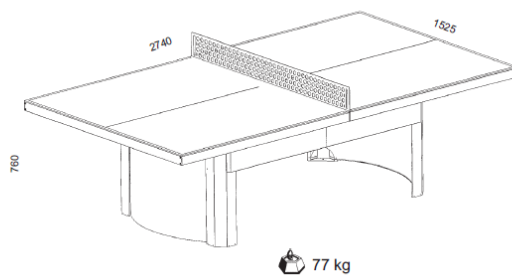

# 510 OUTDOOR

7 mm

OUTDOOR  
RESIN LAMINATE

**MAT  
TOP** ■ ■

   
Made in France

USES

Norme EN 14468-1 (class B)

	<b>OUTDOOR</b>
<b>REFERENZA</b>	
<b>Modello</b>	510 M
<b>Colore</b>	Grigio 125 617
<b>Utilizzo</b>	Outdoor
<b>QUALITA' DI GIOCO</b>	
<b>Spessore piano gioco</b>	7 mm
<b>Finitura</b>	MATTOP
<b>Regolazione rete</b>	(Tensione – Altezza con kit rete Advance Optional)
<b>RESISTENZA</b>	
<b>Piano gioco</b>	Resina stratificata Ultra-durevole
<b>Telaio</b>	Aluzinc Outdoor Ultra-durevole
<b>SICUREZZA</b>	
<b>Sistema di chiusura</b>	Tavolo statico
<b>Protezione angoli</b>	Si
<b>STABILITA' - ROBUSTEZZA</b>	
<b>Altezza telaio</b>	60 mm
<b>Tipologia gambe</b>	Acciaio – Sistema di ancoraggio al terreno
<b>ACCESSORI – ERGONOMIA – MANOVRABILITA'</b>	
<b>Gioco su sedia a rotelle</b>	Si
<b>Rete</b>	Fissa in acciaio
<b>PESO - DIMENSIONI</b>	
<b>Peso Netto</b>	77 kg
<b>Peso Lordo</b>	89 kg
<b>Dimensioni piano gioco</b>	2740 x 1525 x 760 mm
<b>GARANZIA</b>	
<b>Garanzia</b>	10 anni
<b>Omologazione</b>	FFTT LEISURE
<b>Categoria (Standard europei)</b>	EN 14468-1 – CLASSE B