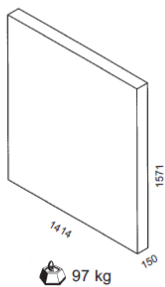

# 510 OUTDOOR

7 mm

OUTDOOR  
RESIN LAMINATE

**MAT  
TOP** ■ ■

   
Made in France

USES

Norme EN 14468-1 (class B)

	<b>OUTDOOR</b>
<b>REFERENZA</b>	
<b>Modello</b>	510 M
<b>Colore</b>	Grigio 125 617
<b>Utilizzo</b>	Outdoor
<b>QUALITA' DI GIOCO</b>	
<b>Spessore piano gioco</b>	7 mm
<b>Finitura</b>	MATTOP
<b>Regolazione rete</b>	(Tensione – Altezza con kit rete Advance Optional)
<b>RESISTENZA</b>	
<b>Piano gioco</b>	Resina stratificata Ultra-durevole
<b>Telaio</b>	Aluzinc Outdoor Ultra-durevole
<b>SICUREZZA</b>	
<b>Sistema di chiusura</b>	Tavolo statico
<b>Protezione angoli</b>	Si
<b>STABILITA' - ROBUSTEZZA</b>	
<b>Altezza telaio</b>	60 mm
<b>Tipologia gambe</b>	Acciaio – Sistema di ancoraggio al terreno
<b>ACCESSORI – ERGONOMIA – MANOVRABILITA'</b>	
<b>Gioco su sedia a rotelle</b>	Si
<b>Rete</b>	Fissa in acciaio
<b>PESO - DIMENSIONI</b>	
<b>Peso Netto</b>	77 kg
<b>Peso Lordo</b>	89 kg
<b>Dimensioni piano gioco</b>	2740 x 1525 x 760 mm
<b>GARANZIA</b>	
<b>Garanzia</b>	10 anni
<b>Omologazione</b>	FFTT LEISURE
<b>Categoria (Standard europei)</b>	EN 14468-1 – CLASSE B