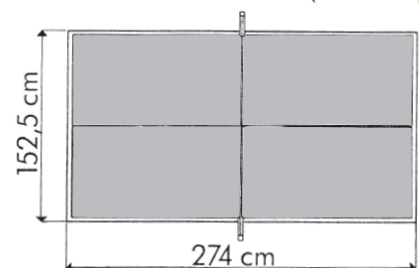

# 510 OUTDOOR

7 mm

OUTDOOR  
RESIN LAMINATE

**MAT  
TOP** ■ ■

   
Made in France

USES

Norme EN 14468-1 (class B)

	<b>OUTDOOR</b>
<b>REFERENZA</b>	
<b>Modello</b>	510 M
<b>Colore</b>	Grigio 125 617
<b>Utilizzo</b>	Outdoor
<b>QUALITA' DI GIOCO</b>	
<b>Spessore piano gioco</b>	7 mm
<b>Finitura</b>	MATTOP
<b>Regolazione rete</b>	(Tensione – Altezza con kit rete Advance Optional)
<b>RESISTENZA</b>	
<b>Piano gioco</b>	Resina stratificata Ultra-durevole
<b>Telaio</b>	Aluzinc Outdoor Ultra-durevole
<b>SICUREZZA</b>	
<b>Sistema di chiusura</b>	Tavolo statico
<b>Protezione angoli</b>	Si
<b>STABILITA' - ROBUSTEZZA</b>	
<b>Altezza telaio</b>	60 mm
<b>Tipologia gambe</b>	Acciaio – Sistema di ancoraggio al terreno
<b>ACCESSORI – ERGONOMIA – MANOVRABILITA'</b>	
<b>Gioco su sedia a rotelle</b>	Si
<b>Rete</b>	Fissa in acciaio
<b>PESO - DIMENSIONI</b>	
<b>Peso Netto</b>	77 kg
<b>Peso Lordo</b>	89 kg
<b>Dimensioni piano gioco</b>	2740 x 1525 x 760 mm
<b>GARANZIA</b>	
<b>Garanzia</b>	10 anni
<b>Omologazione</b>	FFTT LEISURE
<b>Categoria (Standard europei)</b>	EN 14468-1 – CLASSE B