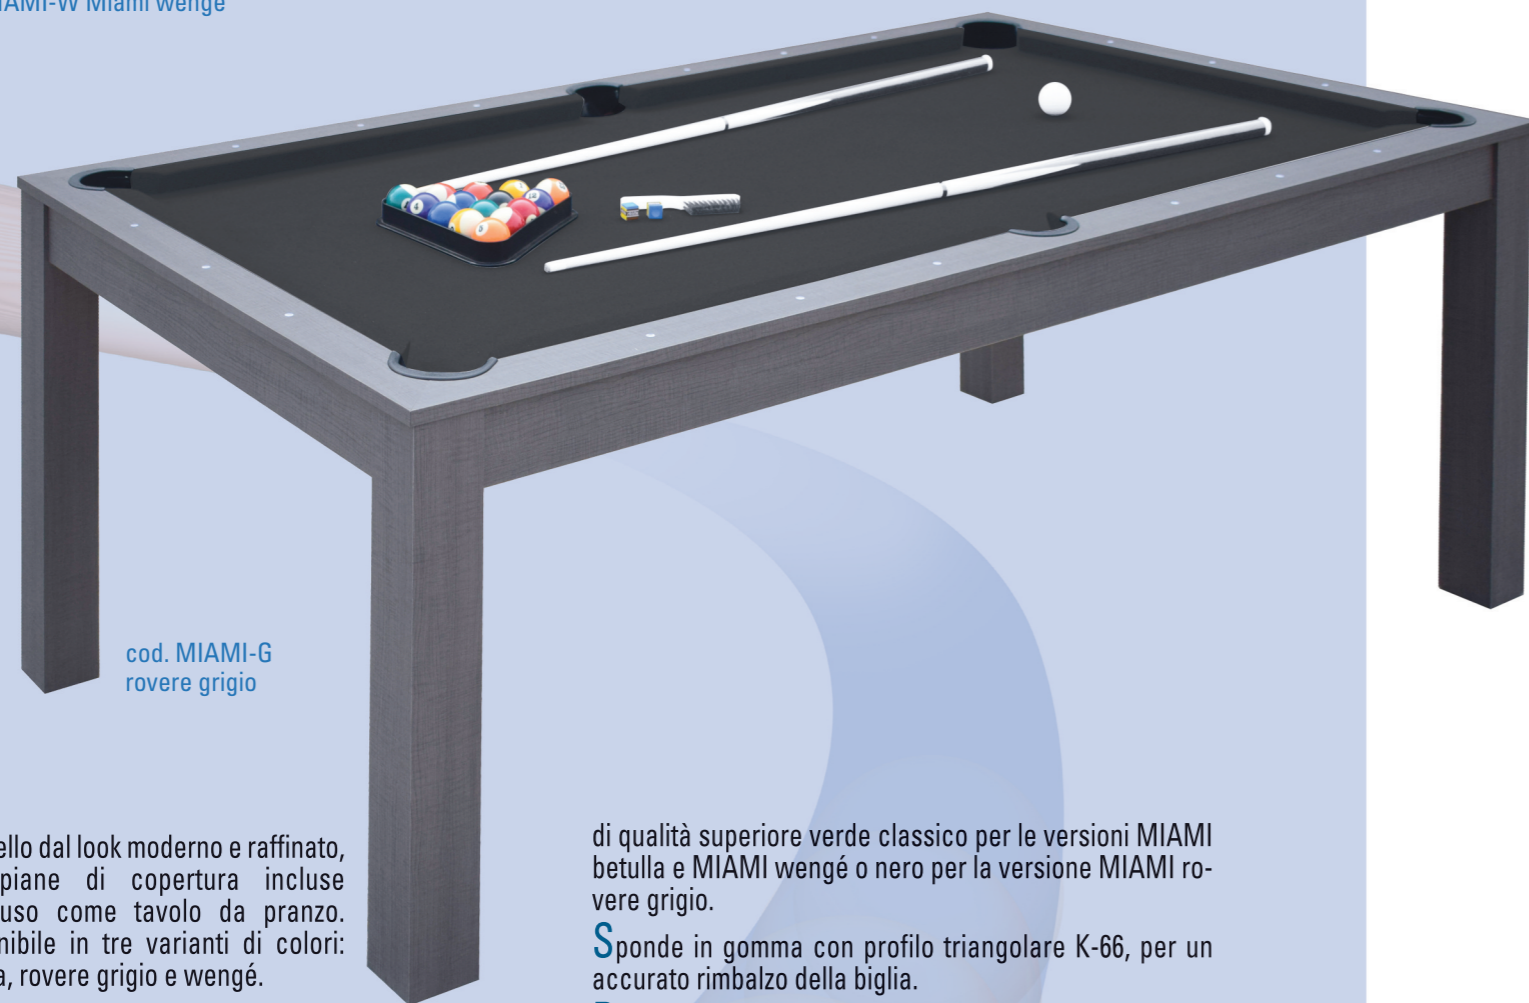

MIAMI

cod. MIAMI-B Miami betulla
cod. MIAMI-G Miami rovere grigio
cod. MIAMI-W Miami wengé

cod. MIAMI-G
rovere grigio

I Modello dal look moderno e raffinato, con piane di copertura incluse per l'uso come tavolo da pranzo. Disponibile in tre varianti di colori: betulla, rovere grigio e wengé.

Convenientemente curato sotto il profilo tecnico, MIAMI è un biliardo adatto a giocatori di ogni livello.

Il biliardo si trasforma facilmente in tavolo da pranzo grazie alle apposite piane di copertura incluse.

Robusto mobile costruito in multistrato spessore mm. 22 con rivestimento in elegante effetto legno di betulla, rovere grigio o wengé. (fig. 1).

Gambe mm. 96x96 in MDF spessore mm. 18 con rivestimento effetto legno di betulla, rovere grigio o wengé.

Le gambe sono provviste di piedini per livellare il tavolo anche su pavimenti non perfettamente regolari (fig. 2).

Piane di copertura in due parti (fig. 3) in MDF spessore mm. 15 con rivestimento effetto legno di betulla, rovere grigio o wengé.