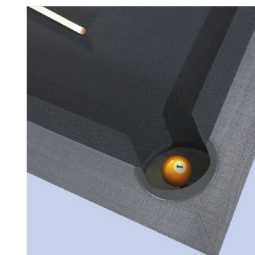

Piano di gioco in MDF spessore mm. 19 ricoperto di panno

di qualità superiore verde classico per le versioni MIAMI betulla e MIAMI wengé o nero per la versione MIAMI rovere grigio.

Sponde in gomma con profilo triangolare K-66, per un accurato rimbalzo della biglia.

Buche rispondenti allo standard americano (fig. 4). Recupero manuale delle biglie per mezzo di cestelli in tessuto elastico posti in corrispondenza delle buche.

Accessori: una serie di biglie per il pool americano diametro mm. 57, 2 stecche in legno di ramino lunghezza cm. 144, un triangolo, una confezione di 12 gessetti e 1 spazzola.

1. Altezza in funzione biliardo
2. Altezza in funzione tavolo
3. Altezza di seduta

cod. MIAMI-W
wengé

cod. MIAMI-B
betulla

1

2

3

4