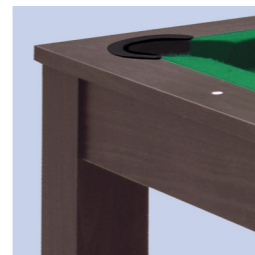

MIAMI

cod. MIAMI-B Miami betulla
cod. MIAMI-G Miami rovere grigio
cod. MIAMI-W Miami wengé

cod. MIAMI-G
rovere grigio

I Modello dal look moderno e raffinato, con piane di copertura incluse per l'uso come tavolo da pranzo. Disponibile in tre varianti di colori: betulla, rovere grigio e wengé.

Convenientemente curato sotto il profilo tecnico, MIAMI è un biliardo adatto a giocatori di ogni livello.

Il biliardo si trasforma facilmente in tavolo da pranzo grazie alle apposite piane di copertura incluse.

Piano di gioco in MDF spessore mm. 19 ricoperto di panno

di qualità superiore verde classico per le versioni MIAMI betulla e MIAMI wengé o nero per la versione MIAMI rovere grigio.

Sponde in gomma con profilo triangolare K-66, per un accurato rimbalzo della biglia.

1. Altezza in funzione biliardo
2. Altezza in funzione tavolo
3. Altezza di seduta

cod. MIAMI-W
wengé

cod. MIAMI-B
betulla

1

2

3

4