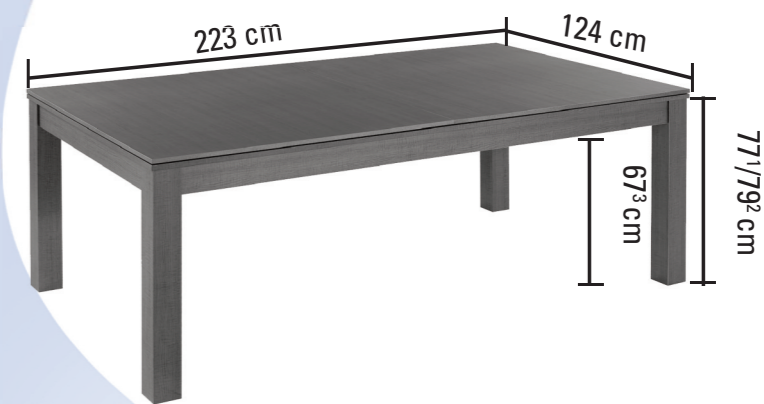

Le gambe sono provviste di piedini per livellare il tavolo anche su pavimenti non perfettamente regolari (fig. 2).

Piane di copertura in due parti (fig. 3) in MDF spessore mm. 15 con rivestimento effetto legno di betulla, rovere grigio o wengé.

Buche rispondenti allo standard americano (fig. 4). Recupero manuale delle biglie per mezzo di cestelli in tessuto elastico posti in corrispondenza delle buche.

Accessori: una serie di biglie per il pool americano diametro mm. 57, 2 stecche in legno di ramino lunghezza cm. 144, un triangolo, una confezione di 12 gessetti e 1 spazzola.

Dimensione imballo 244x142x24 cm.

Peso del prodotto imballato 143 kg.

Garanzia di 2 anni contro i difetti di manifattura.

Imballo con solide protezioni all'interno del cartone, per impedire che il tavolo subisca danni durante il trasporto.