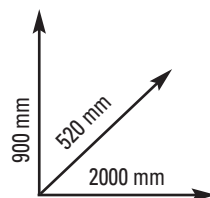

RWX3000

cod. RWX-3000

App ready

COMPATIBILE CON
COMPATIBLE WITH