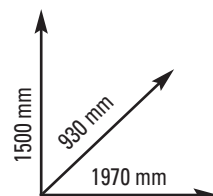

TRX2000

cod. TRX-2000

App ready 3.0

COMPATIBILE CON
COMPATIBLE WITH

CARDIO - TREADMILLS

MOTORE 4,5/7 (Peak) HP DC BRUSHLESS
VELOCITÀ 1 - 22,0 Km/h con incremento di 0,1 km/h
PIANO DI CORSA 570 x 1530 mm - spessore nastro 1,8 mm
CONSOLE 6 display LED bianchi + 1 display con grafico a LED blu.
Informazioni: tempo, inclinazione, velocità, calorie, distanza, pulse
PROGRAMMI HRC, Custom, Manual, Hill, Fat, Burn, Target, Cardio,
Strength, Fit Test
CLASSE D'UTILIZZO PROFESSIONALE (EN20957-1 / EN957-6 classe S)

MOTOR 4,5/7 (Peak) HP DC BRUSHLESS
SPEED 1 - 22,0 Km/h 0,1 km/h increasing
RUNNING BOARD 570 x 1530 mm - belt thickness 1,8 mm
CONSOLE 6 white LED displays + 1 LED blue display with diagram.
Functions: time, incline, speed, calorie, distance, pulse
PROGRAMS HRC, Custom, Manual, Hill, Fat, Burn, Target, Cardio,
Strength, Fit Test
COMMERCIAL USE (EN20957-1 / EN957-6 class S)

- Inclinazione: elettrica 15% su 15 livelli
- Rilevazione cardio: hand pulse. Ricevitore wireless per fascia cardio integrato. Fascia cardio TOORX inclusa
- Peso max utilizzatore: 150 kg
- Dotazioni multimediali: MP3 Bluetooth integrato e casse acustiche. Ingresso USB. Supporto per smartphone/tablet.
- APP READY 3.0 - Sistema Bluetooth intelligente integrato. Compatibile con Zwift App e Kinomap fitness App (abbonamenti non inclusi).
- Dimensioni prodotto: 1970x930x1500 mm
- Peso: 134 kg