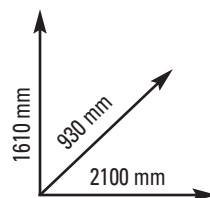

## CARDIO - TREADMILLS

MOTORE 4,5/7 (Peak) HP AC  
VELOCITÀ 0,8 - 24,0 Km/h con incremento di 0,1 km/h  
PIANO DI CORSA 600 x 1640 mm - spessore nastro 2,0 mm  
CONSOLE 7 display LED bianchi + 1 display con grafico a LED blu.  
Informazioni: tempo, inclinazione, velocità, step, calorie, distanza, pulse, pace, MET's, temperatura  
PROGRAMMI HRC, Custom, Manual, Hill, Fat Burn, Target, Cardio, Strength, Fit Test  
CLASSE D'UTILIZZO PROFESSIONALE (EN20957-1 / EN957-6 classe S)

MOTOR 4,5/7 (Peak) HP AC  
SPEED 0,8 - 24,0 Km/h 0,1 km/h increasing  
RUNNING BOARD 600 x 1640 mm - belt thickness 2,0 mm  
CONSOLE 7 white LED displays + 1 LED blue display with diagram.  
Functions: time, incline, speed, steps, calorie, distance, pulse, pace, MET's, temperature  
PROGRAMS HRC, Custom, Manual, Hill, Fat Burn, Target, Cardio, Strength, Fit Test  
COMMERCIAL USE (EN20957-1 / EN957-6 class S)