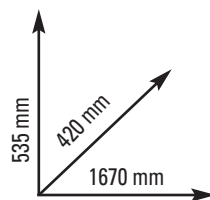

WBX1000

cod. WBX-1000

BENCHES - FUNCTIONAL

INCLINAZIONE SCHIENALE regolabile su 8 livelli (0-85°)
DIMENSIONI PRODOTTO: 1670x420x535 mm
PESO MAX UTILIZZATORE 150 Kg
PESO MAX CARICABILE: 250 kg
PESO: 70 kg
CLASSE D'UTILIZZO PROFESSIONALE (EN20957-1 classe S)

BACKREST INCLINE 8-level adjustment (0-85°)
SET UP SIZE 1670x420x535mm
MAX USER WEIGHT 150 Kg
MAX LOADABLE WEIGHT: 250 kg
WEIGHT: 70 kg
COMMERCIAL USE (EN20957-1 class S)

- Cuscineria spessore 55 mm
- Dotazioni: 4 ruote e maniglia di trasporto, 2 ganci per battle rope, 4 ganci per elastici, 2 piedini stabilizzanti retrattili, landmine
- Capacità di stoccaggio: 3 coppie di manubri, 6 kettlebell, 1 palla, piccoli accessori

- Saddlery 55 mm thickness
- Equipment: 4 moving wheels, moving handle, 2 hooks for battle rope, 4 hooks for elastic bands, 2 retractable stabilizing levellers, landmine
- Storage capacity: 3 pairs of dumbbells, 6 kettlebells, 1 ball, small accessories