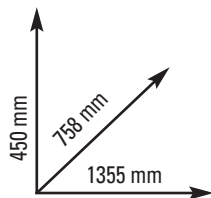

WBX950

cod. WBX-950

BENCHES - WEIGHTS

INCLINAZIONE SEDILE regolabile su 3 livelli: 0°, 15°, 30°
INCLINAZIONE SCHIENALE regolabile su 9 livelli: 0°, 20°, 30°, 40°, 50°, 60°, 70°, 80°, 90°
CUSCINERIA spessore 70 mm
DIMENSIONI PRODOTTO: 1355x758x450 mm
PESO MAX UTILIZZATORE 160 kg
PESO MAX CARICABILE 390 kg
PESO: 35,6 kg
CLASSE D'UTILIZZO PROFESSIONALE (EN20957-1 classe S)

SADDLE INCLINE 3-level adjustment (0°, 15°, 30°)
BACKREST INCLINE 9 adjustment (0°, 20°, 30°, 40°, 50°, 60°, 70°, 80°, 90°)
CUSHIONS thickness 70 mm
SET UP SIZE 1355x758x450 mm
MAX USER WEIGHT 160 kg
MAX LOADABLE WEIGHT 390 kg
WEIGHT: 35,6 kg
COMMERCIAL USE (EN20957-1 class S)

- Struttura in acciaio rinforzato a sezione quadrata 75x75x2,5 mm
- Verniciatura doppia a polveri epossidiche, antigraffio
- Dotazioni: maniglia e ruote di trasporto

- Structure reinforced-steel squared tube 75x75x2,5 mm
- Painting double heavy duty powder coating painting, scratch-resistant
- Equipment: carry handle and moving wheels