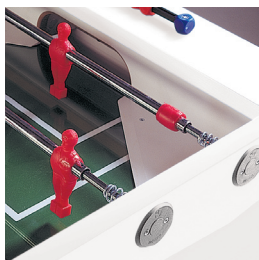

XXL

264 cm.

110¹/125² cm.

88 cm.

1. aste rientranti
2. aste uscenti

Garlando
SPORT AND LEISURE

1

2

3

4

Calciobalilla extralarge, per 8 giocatori, per un divertimento doppio con azioni ancora più entusiasmanti, riprende l'elegante mobile del G-2000.

Mobile in MDF con rivestimento melaminico, spessore mm. 25. Colore: bianco.

Gambe inclinate in MDF con rivestimento melaminico, spessore mm. 40 (fig.1).

Aste diametro mm. 16 in acciaio ad alta resistenza con cromatura antiruggine. A scelta, aste uscenti o aste telescopiche di sicurezza (rientranti) (fig.2).

Cuscinetti a sfera in acciaio per una ottimale scorrevolezza delle aste: elevata velocità di gioco, minori sollecitazioni ai polsi dei giocatori.

Ometti rossi e blu in materiale plastico indestruttibile fissati alle aste con stampaggio diretto.

Il portiere effettua una rotazione completa su se stesso.

Campo di gioco in laminato plastico verde con linee bianche riproducenti il terreno dello stadio (fig.3).

Recupero delle palline in goal semplice e immediato da due oblò posti dietro le porte (fig.4).

10 palline bianche modello Standard in dotazione.