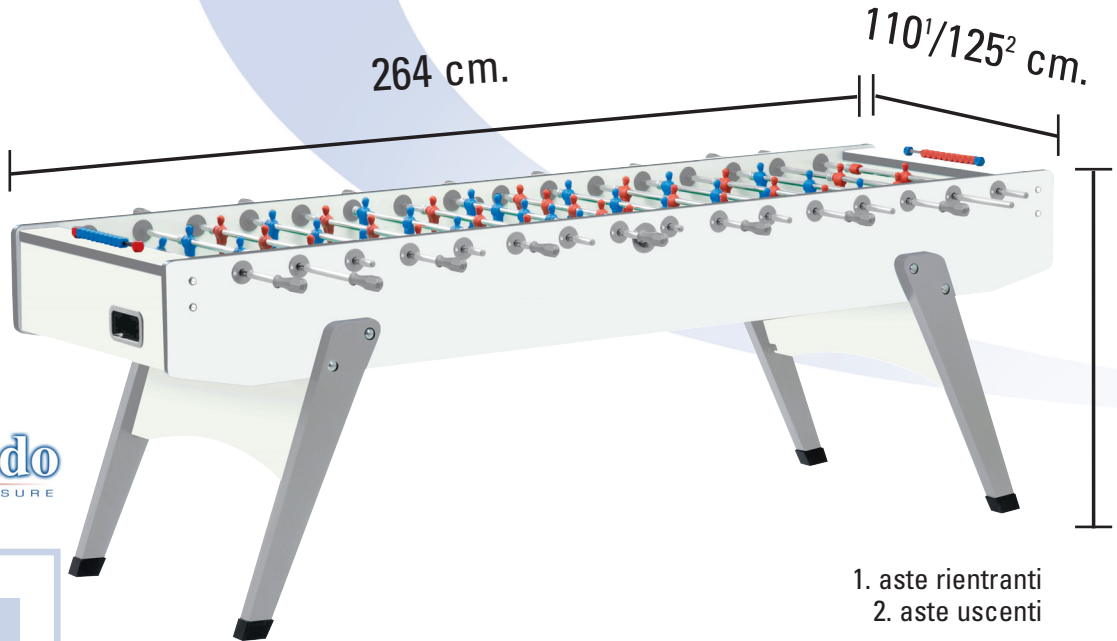

XXL

264 cm.

110¹/125² cm.

88 cm.

1. aste rientranti
2. aste uscenti

Garlando
SPORT AND LEISURE