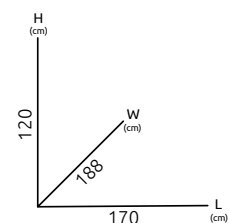

INCLINE PECTORAL FLY

COD: PL300-INCLINEPECFLY

L'Incline Pec Fly della linea 300 è un macchinario per l'allenamento dei muscoli superiori del petto. Grazie alle maniglie ergonomiche rotanti l'utente è in grado di ruotare la presa verso l'interno o verso l'esterno per amplificare la sensazione di allenamento andando a creare angoli diversi di lavoro. Il sedile è realizzato con struttura del braccio a parallelogramma con regolazione della molla di torsione, comoda e sicura.

PORTATA MAX UTENTE: 160 kg

MASSIMO PESO CARICABILE: 200 kg

DIMENSIONI TUBI: 50 x 100 x 3 mm

DIMENSIONI : 170 x 188 x 120 cm (LxWxH)

PESO NETTO: 90 kg

MUSCOLI COINVOLTI:

-  Grande pettorale
-  Deltoide anteriore